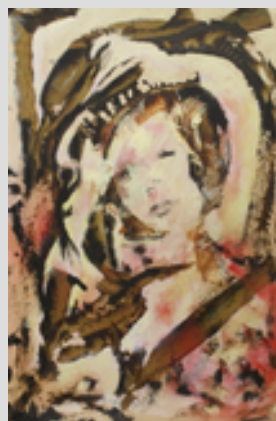

Marie BEHIER – Phanette de BONNAULT
Jean-Louis BRUNATI – Alain GIRARD
André MASSARD - Camille NGORAN – LE PHANOU
Nanou PRADEL - Jacqueline ROUAULT ROSSO

GALERIE BIZ'ART

Galerie-Atelier BIZ'ART
16 rue Puits du Denier 13 002 Marseille
(près de la Vieille Charité)