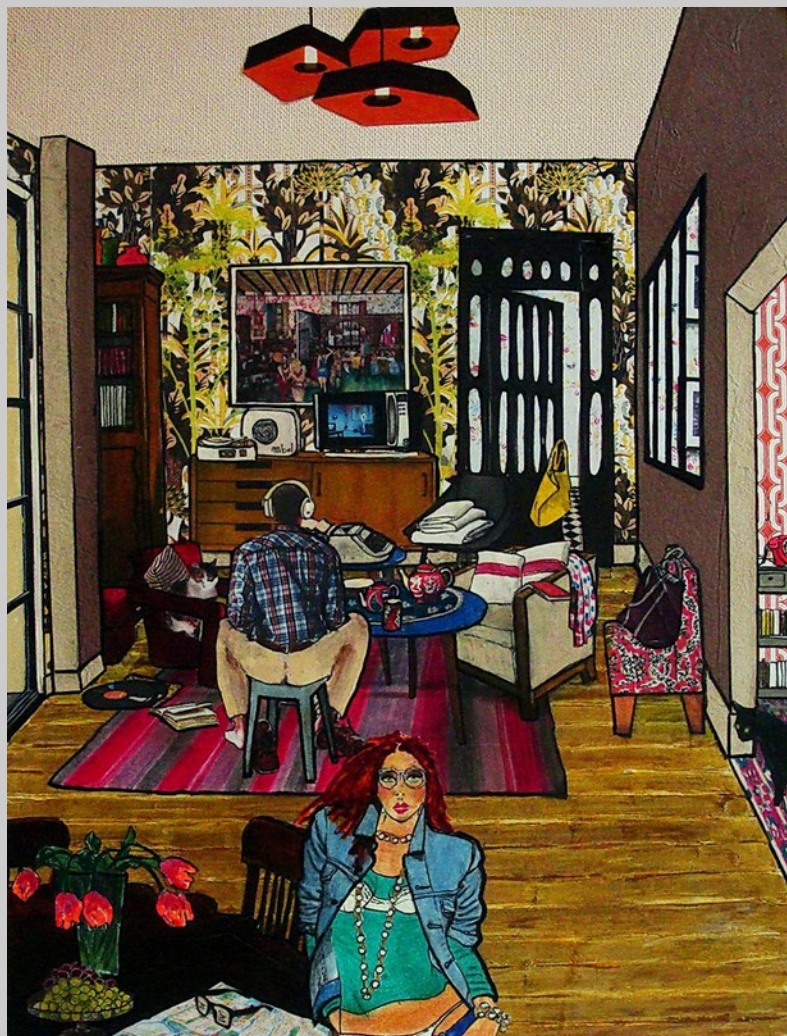

MARIBEL

François BESSON

GALERIE BIZ'ART

Galerie-Atelier BIZ'ART
16 rue Puits du Denier 13 002 Marseille
(près de la Vieille Charité)

Exposition du 11 au 24 juillet 2015

Ouvert du mardi au samedi de 14H à 18H
Dimanche de 15H30 à 19H - Fermé le lundi
www.galerie.bizart.com